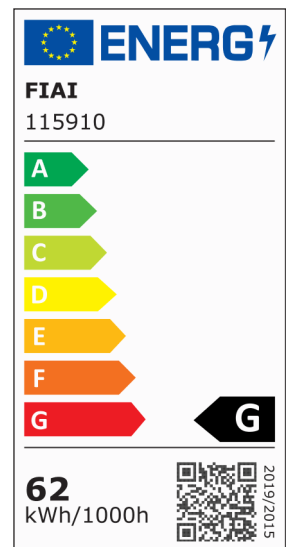

LED Leuchtrahmen für Infrarot-Panel PREMIUM Professional 460, 62W, weißdynamisch, CRI92

Artikelnummer: 115910
EAN: 9009377149498

Produktspezifikation:

Dimmbar: Y
Dimmart: PWM
Lumen: 4150 lm
Abstrahlwinkel: 120°
Bemessungsleistung: 62 W
Wirkleistung: 62 W
Nennspannung: 220 - 240 V AC
Farbtemperatur: 1900K - 4000K
Farbwiedergabeindex: 92 CRI ra (1-8)
Schutzart: IP44
Gehäusefarbe: weiß
Gehäusematerial: Aluminium/PC
Gewicht: 1572,0 g
Länge: 948,0 mm
Breite: 648,0 mm
Höhe: 25,0 mm
Garantie in Jahren: 2

460

Besonderheiten: Steckerfertiger Trafo, weißdynamischer PWM Dimmer und Fernbedienung beiliegend

Für spezifische Prüfberichte, CE-Konformitätserklärungen und weitere Produktinformationen wenden Sie sich bitte an Ihren Ansprechpartner im Vertriebsinnen-/außendienst.

Erweiterte Produktspezifikationen: