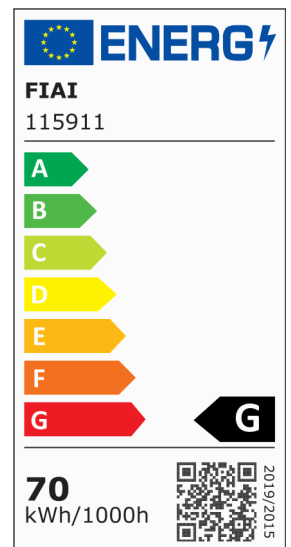

ISOLED®

CUSTOMISED LIGHT SOLUTIONS

LED Leuchtrahmen für Infrarot-Panel PREMIUM Professional 610, 70W, weißdynamisch, CRI92

Artikelnummer: 115911
EAN: 9009377149504

Produktspezifikation:

Dimmbar: Y
Dimmart: PWM
Lumen: 4700 lm
Abstrahlwinkel: 120°
Bemessungsleistung: 70 W
Wirkleistung: 70 W
Nennspannung: 220 - 240 V AC
Farbtemperatur: 1900K - 4000K
Farbwiedergabeindex: 92 CRI ra (1-8)
Schutzart: IP44
Gehäusefarbe: weiß
Gehäusematerial: Aluminium/PC
Gewicht: 1746,0 g
Länge: 1248,0 mm
Breite: 556,0 mm
Höhe: 25,0 mm
Garantie in Jahren: 2

610

Besonderheiten: Steckerfertiger Trafo, weißdynamischer PWM Dimmer und Fernbedienung beiliegend

Für spezifische Prüfberichte, CE-Konformitätserklärungen und weitere Produktinformationen wenden Sie sich bitte an Ihren Ansprechpartner im Vertriebsinnen-/außendienst.