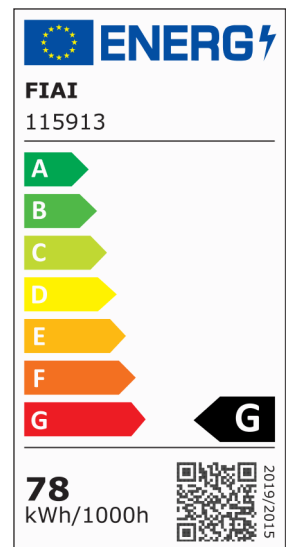

LED Leuchtrahmen für Infrarot-Panel PREMIUM Professional 905, 78W, weißdynamisch, CRI92

Artikelnummer: 115913
EAN: 9009377149511

Produktspezifikation:

Dimmbar: Y
Dimmart: PWM
Lumen: 5250 lm
Abstrahlwinkel: 120°
Bemessungsleistung: 78 W
Wirkleistung: 78 W
Nennspannung: 220 - 240 V AC
Farbtemperatur: 1900K - 4000K
Farbwiedergabeindex: 92 CRI ra (1-8)
Schutzart: IP44
Gehäusefarbe: weiß
Gehäusematerial: Aluminium/PC
Gewicht: 1894,0 g
Länge: 1056,0 mm
Breite: 956,0 mm
Höhe: 25,0 mm
Garantie in Jahren: 2

905

Besonderheiten: Steckerfertiger Trafo, weißdynamischer PWM Dimmer und Fernbedienung beiliegend

Für spezifische Prüfberichte, CE-Konformitätserklärungen und weitere Produktinformationen wenden Sie sich bitte an Ihren Ansprechpartner im Vertriebsinnen-/außendienst.

Erweiterte Produktspezifikationen: