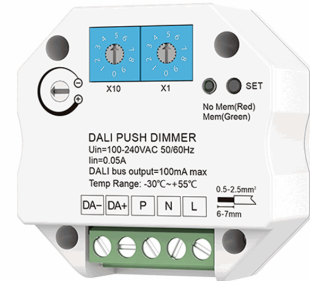

ISOLED®

CUSTOMISED LIGHT SOLUTIONS

DALI Master-Steuerung für 1 Adresse / 1 Gruppe, Steuerung via Push-(Schließ)-Taster, 230V

Artikelnummer: 115962
EAN: 9009377153013

Produktspezifikation:

Nennspannung: 220 - 240 V AC
Schutzart: IP20
Umgebungstemperatur: -20°C - 50°C
Gehäusefarbe: weiß
Gehäusematerial: Kunststoff
Gewicht: 40,0 g
Länge: 52,0 mm
Breite: 52,0 mm
Höhe: 27,0 mm
Einbautiefe: 22,9 mm
Garantie in Jahren: 2