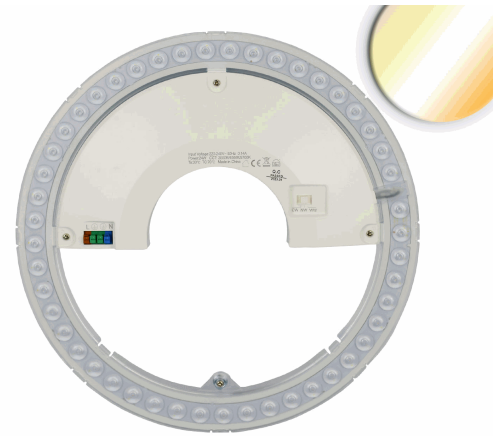

## LED Umrüstplatine 297mm, 24W, 160 lm/W, mit Haltemagnet, Colorswitch 3000 | 4000 | 6000K, dimmbar

Artikelnummer: 116005  
EAN: 9009377153778

### Produktspezifikation:

**Dimmbar:** Y  
**Lumen:** 3780 lm  
**Abstrahlwinkel:** 120°  
**Bemessungsleistung:** 24 W  
**Wirkleistung:** 23,6 W  
**Nennspannung:** 220 - 240 V AC  
**Farbtemperatur:** 3000 K 4000K 6000K K  
**Farbwiedergabeindex:** 80 CRI ra (1-8)  
**Schutzart:** IP42  
**Umgebungstemperatur:** -20°C - 40°C  
**Gehäusefarbe:** weiß  
**Gehäusematerial:** Kunststoff  
**Durchmesser:** 297 mm  
**Garantie in Jahren:** 3