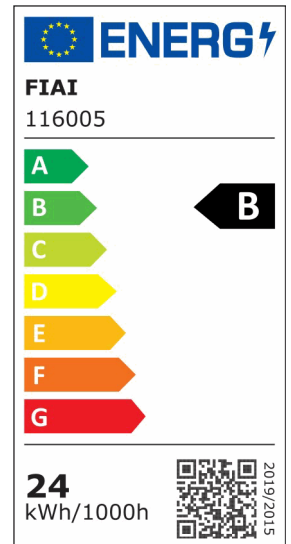

## LED Umrüstplatine 297mm, 24W, 160 lm/W, mit Haltemagnet, Colorswitch 3000 | 4000 | 6000K, dimmbar

Artikelnummer: 116005  
EAN: 9009377153778

### Produktspezifikation:

**Dimmbar:** Y  
**Lumen:** 3780 lm  
**Abstrahlwinkel:** 120°  
**Bemessungsleistung:** 24 W  
**Wirkleistung:** 23,6 W  
**Nennspannung:** 220 - 240 V AC  
**Farbtemperatur:** 3000 K 4000K 6000K K  
**Farbwiedergabeindex:** 80 CRI ra (1-8)  
**Schutzart:** IP42  
**Umgebungstemperatur:** -20°C - 40°C  
**Gehäusefarbe:** weiß  
**Gehäusematerial:** Kunststoff  
**Durchmesser:** 297 mm  
**Garantie in Jahren:** 3