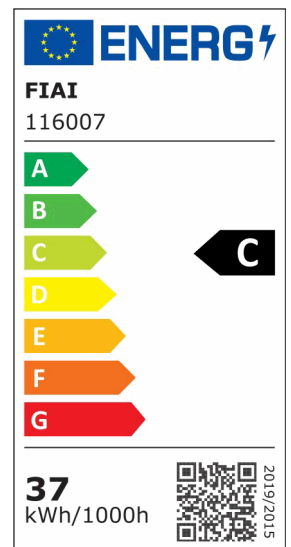

LED Balkenleuchte 120cm, Powerswitch 22 | 27 | 32 | 37W, 150 lm/W, Colorswitch 3000 | 4000 | 6000K

Artikelnummer: 116007
EAN: 9009377153808

Produktspezifikation:

Dimmbar: N
Lumen: 5550 lm
Abstrahlwinkel: 120°
Bemessungsleistung: 37 W
Wirkleistung: 37 W
Nennspannung: 220 - 240 V AC
Farbtemperatur: 3000 K 4000K 6000K K
Farbwiedergabeindex: 83 CRI ra (1-8)
Schutzart: IP20
Umgebungstemperatur: -20°C - 45°C
Gehäusefarbe: weiß
Gewicht: 1190,0 g
Länge: 1220,0 mm
Breite: 64,0 mm
Höhe: 62,0 mm
Garantie in Jahren: 5