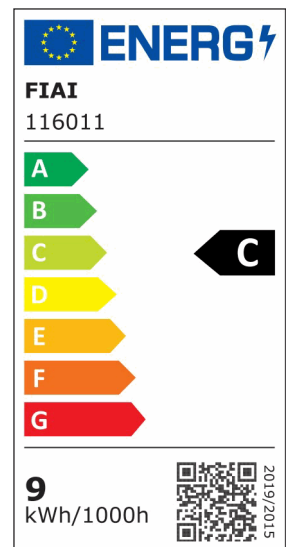

## LED Downlight Reflektor 9W, 60°, 150lm/W, UGR<19, Colorswitch 3000 | 4000 | 6000K, dimmbar

Artikelnummer: 116011  
EAN: 9009377153846

### Produktspezifikation:

**Dimmbar:** Y  
**Lumen:** 1300 lm  
**Abstrahlwinkel:** 60°  
**Bemessungsleistung:** 9 W  
**Wirkleistung:** 8,9 W  
**Nennspannung:** 220 - 240 V AC  
**Farbtemperatur:** 3000 K 4000K 6000K K  
**Farbwiedergabeindex:** 80 CRI ra (1-8)  
**Schutzart:** IP44  
**Umgebungstemperatur:** -20°C - 40°C  
**Höhe:** 55,0 mm  
**Durchmesser:** 118 mm  
**Lochdurchschnitt:** 120 mm - 130 mm  
**Garantie in Jahren:** 2