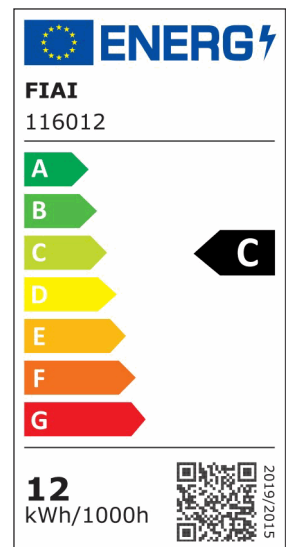

LED Downlight Reflektor 12W, 60°, 150lm/W, UGR<19, Colorswitch 3000 | 4000 | 6000K, dimmbar

Artikelnummer: 116012
EAN: 9009377153853

Produktspezifikation:

Dimmbar: Y
Lumen: 1800 lm
Abstrahlwinkel: 60°
Bemessungsleistung: 12 W
Wirkleistung: 11,9 W
Nennspannung: 220 - 240 V AC
Farbtemperatur: 3000 K 4000K 6000K K
Farbwiedergabeindex: 80 CRI ra (1-8)
Schutzart: IP44
Umgebungstemperatur: -20°C - 40°C
Höhe: 61,0 mm
Durchmesser: 158 mm
Lochdurchschnitt: 160 mm - 170 mm
Garantie in Jahren: 2

Für spezifische Prüfberichte, CE-Konformitätserklärungen und weitere Produktinformationen wenden Sie sich bitte an Ihren Ansprechpartner im Vertriebsinnen-/außendienst.

Erweiterte Produktspezifikationen: