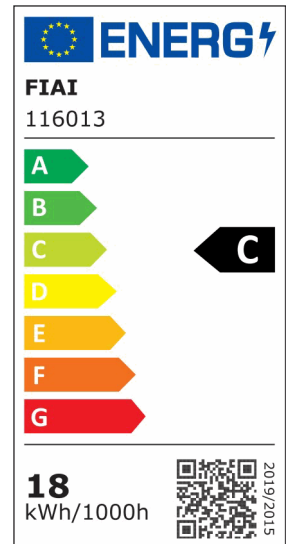

## LED Downlight Reflektor 18W, 60°, 150lm/W, UGR<19, Colorswitch 3000 | 4000 | 6000K, dimmbar

Artikelnummer: 116013  
EAN: 9009377153860

### Produktspezifikation:

**Dimmbar:** Y  
**Lumen:** 2650 lm  
**Abstrahlwinkel:** 60°  
**Bemessungsleistung:** 18 W  
**Wirkleistung:** 17,5 W  
**Nennspannung:** 220 - 240 V AC  
**Farbtemperatur:** 3000 K 4000K 6000K K  
**Farbwiedergabeindex:** 80 CRI ra (1-8)  
**Schutzart:** IP44  
**Umgebungstemperatur:** -20°C - 40°C  
**Höhe:** 61,0 mm  
**Durchmesser:** 199 mm  
**Lochdurchschnitt:** 200 mm - 210 mm  
**Garantie in Jahren:** 2