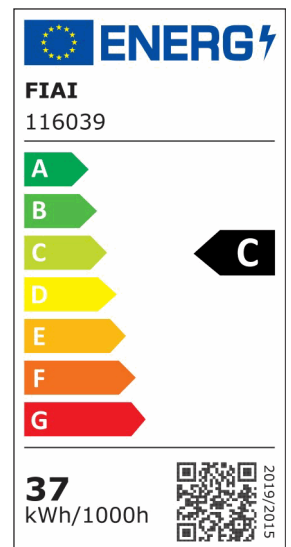

LED Balkenleuchte 150cm, Powerswitch 22 | 27 | 32 | 37W, 150 lm/W, Colorswitch 3000 | 4000 | 6000K

Artikelnummer: 116039
EAN: 9009377154133

Produktspezifikation:

Dimmbar: N
Lumen: 5550 lm
Abstrahlwinkel: 120°
Wirkleistung: 37 W
Nennspannung: 220 - 240 V AC
Farbtemperatur: 3000 K 4000K 6000K K
Farbwiedergabeindex: 83 CRI ra (1-8)
Schutzart: IP20
Umgebungstemperatur: -20°C - 45°C
Gehäusefarbe: weiß
Gewicht: 1190,0 g
Länge: 1220,0 mm
Breite: 64,0 mm
Höhe: 62,0 mm
Garantie in Jahren: 5