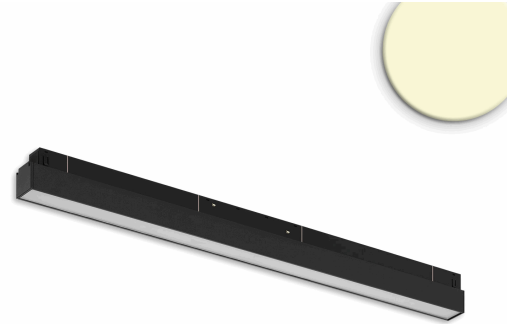

ISOLED®

CUSTOMISED LIGHT SOLUTIONS

Track48 Linearleuchte 60cm schwarz, 20W, 120°, 48V DC, 3000K,CRI90, Line+

Artikelnummer: 116078
EAN: 9009377154713

Produktspezifikation:

Dimmbar:	N
Lumen:	1350 lm
Abstrahlwinkel:	120°
Bemessungsleistung:	20 W
Wirkleistung:	20 W
Nennspannung:	48 VDC
Farbtemperatur:	3000K
Farbwiedergabeindex:	90 CRI ra (1-8)
Schutzart:	IP20
Umgebungstemperatur:	-10°C - 40°C
Gehäusefarbe	schwarz matt
Gewicht:	316,0 g
Länge:	604,0 mm
Breite:	22,0 mm
Höhe:	43,0 mm
Nutzlebensdauer L70 B10:	38000 h
Nutzlebensdauer L70 B50:	57000 h
Nutzlebensdauer L80 B10:	37000 h
Nutzlebensdauer L80 B50:	50000 h
Nutzlebensdauer L90 B10:	33000 h
Nutzlebensdauer L90 B50:	44000 h
Garantie in Jahren:	5