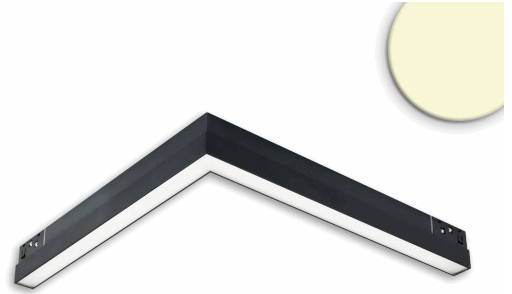

Track48 Eckleuchte horizontal schwarz, 20W, 120°, 48V DC, 3000K, CRI90, Line+

Artikelnummer: 116084
EAN: 9009377154775

Produktspezifikation:

Dimmbar:	N
Lumen:	1400 lm
Abstrahlwinkel:	120°
Bemessungsleistung:	20 W
Wirkleistung:	20 W
Nennspannung:	48 VDC
Farbtemperatur:	3000K
Farbwiedergabeindex:	90 CRI ra (1-8)
Schutzart:	IP20
Umgebungstemperatur:	-10°C - 40°C
Gehäusefarbe	schwarz matt
Gewicht:	316,0 g
Länge:	322,0 mm
Breite:	307,0 mm
Höhe:	22,0 mm
Nutzlebensdauer L70 B10:	38000 h
Nutzlebensdauer L70 B50:	57000 h
Nutzlebensdauer L80 B10:	37000 h
Nutzlebensdauer L80 B50:	50000 h
Nutzlebensdauer L90 B10:	33000 h
Nutzlebensdauer L90 B50:	44000 h
Garantie in Jahren:	5