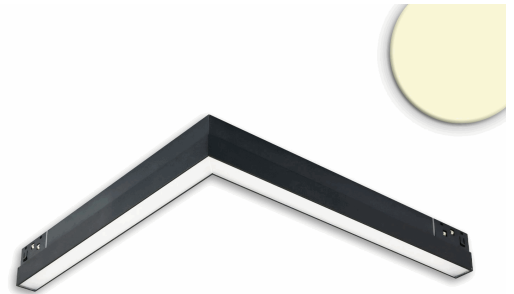

ISOLED®

CUSTOMISED LIGHT SOLUTIONS

Track48 Eckleuchte horizontal schwarz, 20W, 120°, 48V DC, 3000K, CRI90, Line+, DALI dimmbar

Artikelnummer: 116085
EAN: 9009377154782

Produktspezifikation:

Dimmbar:	Y
Dimmart:	DALI
Lumen:	1400 lm
Abstrahlwinkel:	120°
Bemessungsleistung:	20 W
Wirkleistung:	20 W
Nennspannung:	48 VDC
Farbtemperatur:	3000K
Farbwiedergabeindex:	90 CRI ra (1-8)
Schutzart:	IP20
Umgebungstemperatur:	-10°C - 40°C
Gehäusefarbe	schwarz matt
Gewicht:	316,0 g
Länge:	322,0 mm
Breite:	307,0 mm
Höhe:	22,0 mm
Nutzlebensdauer L70 B10:	38000 h
Nutzlebensdauer L70 B50:	57000 h
Nutzlebensdauer L80 B10:	37000 h
Nutzlebensdauer L80 B50:	50000 h
Nutzlebensdauer L90 B10:	33000 h
Nutzlebensdauer L90 B50:	44000 h
Garantie in Jahren:	5