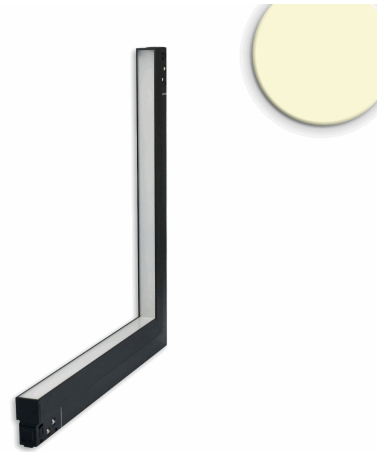

Track48 Eckleuchte vertikal schwarz, 20W, 120°, 48V DC, 3000K,CRI90, Line+, DALI dimmbar

Artikelnummer: 116087
EAN: 9009377157677

Produktspezifikation:

Dimmbar:	Y
Dimmart:	DALI
Lumen:	1250 lm
Abstrahlwinkel:	120°
Bemessungsleistung:	20 W
Wirkleistung:	20 W
Nennspannung:	48 VDC
Farbtemperatur:	3000K
Farbwiedergabeindex:	90 CRI ra (1-8)
Schutzart:	IP20
Umgebungstemperatur:	-10°C - 40°C
Gehäusefarbe	schwarz matt
Gewicht:	318,0 g
Länge:	330,0 mm
Breite:	330,0 mm
Höhe:	22,0 mm
Nutzlebensdauer L70 B10:	38000 h
Nutzlebensdauer L70 B50:	57000 h
Nutzlebensdauer L80 B10:	37000 h
Nutzlebensdauer L80 B50:	50000 h
Nutzlebensdauer L90 B10:	33000 h
Nutzlebensdauer L90 B50:	44000 h
Garantie in Jahren:	5