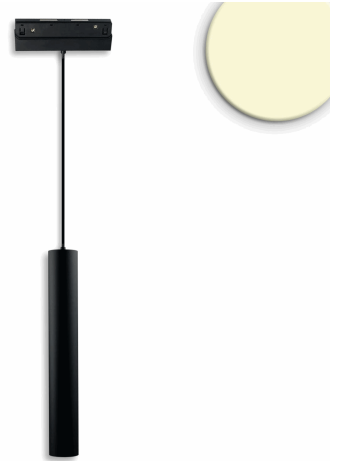

Track48 Hängeleuchte Pipe, schwarz, 7W, 36°, UGR<19, 48V DC, 3000K, CRI90

Artikelnummer: 116092
EAN: 9009377154850

Produktspezifikation:

Dimmbar:	N
Lumen:	580 lm
Abstrahlwinkel:	36°
Bemessungsleistung:	7 W
Wirkleistung:	7 W
Nennspannung:	48 VDC
Farbtemperatur:	3000K
Farbwiedergabeindex:	90 CRI ra (1-8)
Schutzart:	IP20
Umgebungstemperatur:	-10°C - 40°C
Gehäusefarbe	schwarz matt
Gewicht:	337,0 g
Länge:	1500,0 mm
Durchmesser:	32 mm
Nutzlebensdauer L70 B10:	38000 h
Nutzlebensdauer L70 B50:	57000 h
Nutzlebensdauer L80 B10:	37000 h
Nutzlebensdauer L80 B50:	50000 h
Nutzlebensdauer L90 B10:	33000 h
Nutzlebensdauer L90 B50:	44000 h
Garantie in Jahren:	5

Besonderheiten: Kabellänge verstellbar von 5 bis 119 cm, Betrieb nur an einer nicht dimmbaren 48V DC Konstantspannungsquelle

Für spezifische Prüfberichte, CE-Konformitätserklärungen und weitere Produktinformationen wenden Sie sich bitte an Ihren Ansprechpartner im Vertriebsinnen-/außendienst.