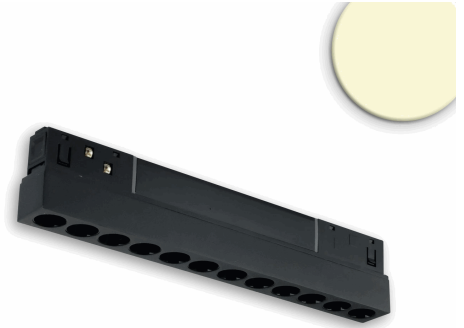

ISOLED®

CUSTOMISED LIGHT SOLUTIONS

Track48 Rasterleuchte 22cm schwarz, 12W, 36°, UGR<19, 48V DC, 3000K, CRI90

Artikelnummer: 116100
EAN: 9009377154935

Produktspezifikation:

Dimmbar:	N
Lumen:	880 lm
Abstrahlwinkel:	36°
Bemessungsleistung:	12 W
Wirkleistung:	12 W
Nennspannung:	48 VDC
Farbtemperatur:	3000K
Farbwiedergabeindex:	90 CRI ra (1-8)
Schutzart:	IP20
Umgebungstemperatur:	-10°C - 40°C
Gehäusefarbe	schwarz matt
Gewicht:	182,0 g
Länge:	220,0 mm
Breite:	22,0 mm
Höhe:	43,0 mm
Nutzlebensdauer L70 B10:	38000 h
Nutzlebensdauer L70 B50:	57000 h
Nutzlebensdauer L80 B10:	37000 h
Nutzlebensdauer L80 B50:	50000 h
Nutzlebensdauer L90 B10:	33000 h
Nutzlebensdauer L90 B50:	44000 h
Garantie in Jahren:	5