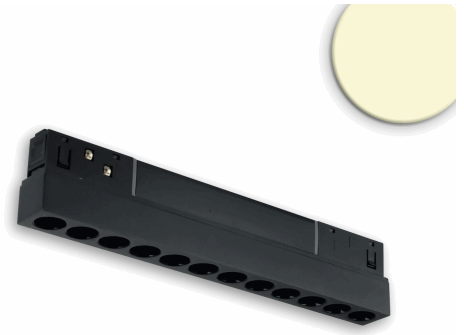

Track48 Rasterleuchte 22cm schwarz, 12W, 36°, UGR<19, 48V DC, 3000K, CRI90, DALI dimmbar

Artikelnummer: 116101
EAN: 9009377154942

Produktspezifikation:

| | |
|----------------------------|-----------------|
| Dimmbar: | Y |
| Dimmart: | DALI |
| Lumen: | 880 lm |
| Abstrahlwinkel: | 36° |
| Bemessungsleistung: | 12 W |
| Wirkleistung: | 12 W |
| Nennspannung: | 48 VDC |
| Farbtemperatur: | 3000K |
| Farbwiedergabeindex: | 90 CRI ra (1-8) |
| Schutzart: | IP20 |
| Umgebungstemperatur: | -10°C - 40°C |
| Gehäusefarbe | schwarz matt |
| Gewicht: | 182,0 g |
| Länge: | 220,0 mm |
| Breite: | 22,0 mm |
| Höhe: | 43,0 mm |
| Nutzlebensdauer L70 B10: | 38000 h |
| Nutzlebensdauer L70 B50: | 57000 h |
| Nutzlebensdauer L80 B10: | 37000 h |
| Nutzlebensdauer L80 B50: | 50000 h |
| Nutzlebensdauer L90 B10: | 33000 h |
| Nutzlebensdauer L90 B50: | 44000 h |
| Garantie in Jahren: | 5 |