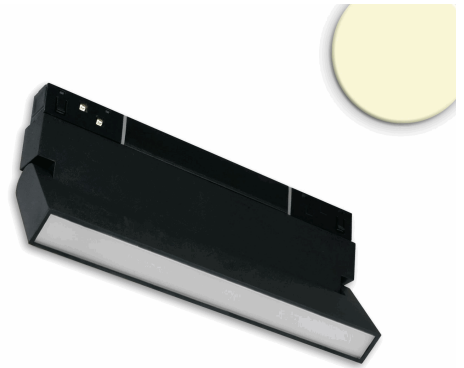

# ISOLED®

CUSTOMISED LIGHT SOLUTIONS

## Track48 Linear-Schienen-Strahler 22cm schwarz, 12W, 120°, UGR<19, 48V DC, 3000K, CRI90

**Artikelnummer:** 116102  
**EAN:** 9009377154959

### Produktspezifikation:

**Dimmbar:** N  
**Lumen:** 620 lm  
**Abstrahlwinkel:** 120°  
**Bemessungsleistung:** 12 W  
**Wirkleistung:** 12 W  
**Nennspannung:** 48 VDC  
**Farbtemperatur:** 3000K  
**Farbwiedergabeindex:** 90 CRI ra (1-8)  
**Schutzart:** IP20  
**Umgebungstemperatur:** -10°C - 40°C  
**Gehäusefarbe:** schwarz matt  
**Gewicht:** 372,0 g  
**Länge:** 220,0 mm  
**Breite:** 22,0 mm  
**Höhe:** 106,0 mm  
**Nutzlebensdauer L70 | B10:** 38000 h  
**Nutzlebensdauer L70 | B50:** 57000 h  
**Nutzlebensdauer L80 | B10:** 37000 h  
**Nutzlebensdauer L80 | B50:** 50000 h  
**Nutzlebensdauer L90 | B10:** 33000 h  
**Nutzlebensdauer L90 | B50:** 44000 h  
**Garantie in Jahren:** 5