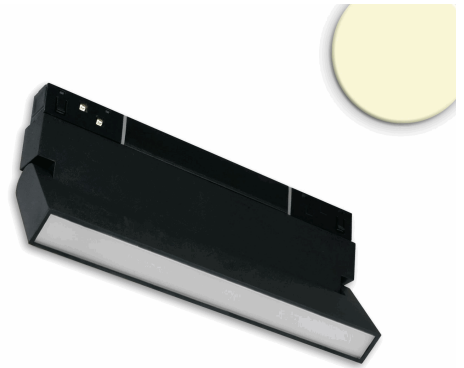

Track48 Linear-Schienen-Strahler 22cm schwarz, 12W, 120°, UGR<19, 48V DC, 3000K, CRI90, DALI dimmbar

Artikelnummer: 116103
EAN: 9009377154966

Produktspezifikation:

| | |
|----------------------------|-----------------|
| Dimmbar: | Y |
| Dimmart: | DALI |
| Lumen: | 620 lm |
| Abstrahlwinkel: | 120° |
| Bemessungsleistung: | 12 W |
| Wirkleistung: | 12 W |
| Nennspannung: | 48 VDC |
| Farbtemperatur: | 3000K |
| Farbwiedergabeindex: | 90 CRI ra (1-8) |
| Schutzart: | IP20 |
| Umgebungstemperatur: | -10°C - 40°C |
| Gehäusefarbe | schwarz matt |
| Gewicht: | 372,0 g |
| Länge: | 220,0 mm |
| Breite: | 22,0 mm |
| Höhe: | 106,0 mm |
| Nutzlebensdauer L70 B10: | 38000 h |
| Nutzlebensdauer L70 B50: | 57000 h |
| Nutzlebensdauer L80 B10: | 37000 h |
| Nutzlebensdauer L80 B50: | 50000 h |
| Nutzlebensdauer L90 B10: | 33000 h |
| Nutzlebensdauer L90 B50: | 44000 h |
| Garantie in Jahren: | 5 |