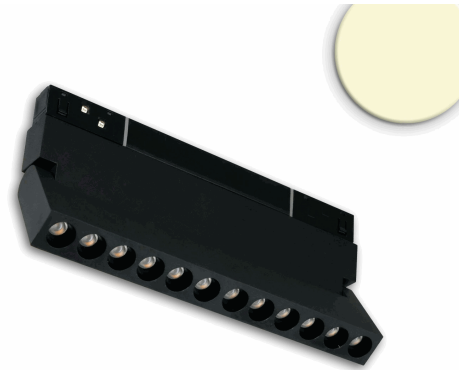

Track48 Raster-Schienen-Strahler 22cm schwarz, 12W, 36°, UGR<19, 48V DC, 3000K, CRI90, DALI dimmbar

Artikelnummer: 116105
EAN: 9009377154980

Produktspezifikation:

Dimmbar: Y
Dimmart: DALI
Lumen: 880 lm
Abstrahlwinkel: 36°
Bemessungsleistung: 12 W
Wirkleistung: 12 W
Nennspannung: 48 VDC
Farbtemperatur: 3000K
Farbwiedergabeindex: 90 CRI ra (1-8)
Schutzart: IP20
Umgebungstemperatur: -10°C - 40°C
Gehäusefarbe: schwarz matt
Gewicht: 552,0 g
Länge: 220,0 mm
Breite: 22,0 mm
Höhe: 115,0 mm
Nutzlebensdauer L70 | B10: 38000 h
Nutzlebensdauer L70 | B50: 57000 h
Nutzlebensdauer L80 | B10: 37000 h
Nutzlebensdauer L80 | B50: 50000 h
Nutzlebensdauer L90 | B10: 33000 h
Nutzlebensdauer L90 | B50: 44000 h
Garantie in Jahren: 5