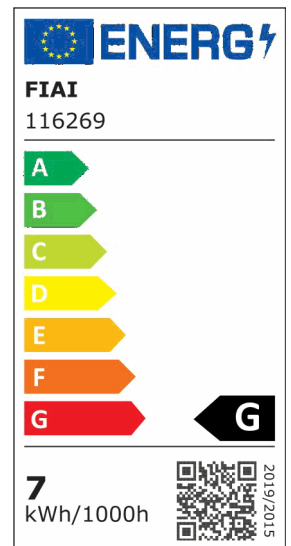

Track48 Schienenstrahler schwarz, 7W, fokussierbar 14-40°, UGR<16, 48V DC, 3000K

Artikelnummer: 116269
EAN: 9009377156441

Produktspezifikation:

Dimmbar:	N
Lumen:	475 lm
Abstrahlwinkel:	14° - 40° Min-Max
Bemessungsleistung:	7 W
Wirkleistung:	7 W
Nennspannung:	48 VDC
Farbtemperatur:	3000K
Farbwiedergabeindex:	90 CRI ra (1-8)
Schutzart:	IP20
Umgebungstemperatur:	-10°C - 40°C
Gehäusefarbe	schwarz matt
Gewicht:	220,0 g
Länge:	100,0 mm
Durchmesser:	40 mm
Nutzlebensdauer L70 B10:	38000 h
Nutzlebensdauer L70 B50:	57000 h
Nutzlebensdauer L80 B10:	37000 h
Nutzlebensdauer L80 B50:	50000 h
Nutzlebensdauer L90 B10:	33000 h
Nutzlebensdauer L90 B50:	44000 h
Garantie in Jahren:	5