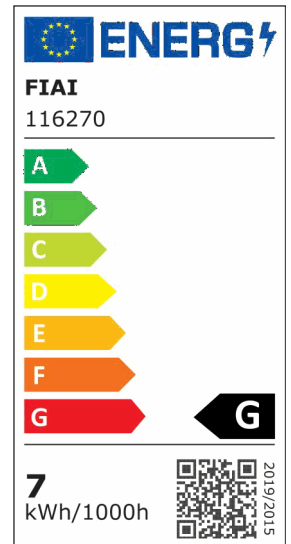

ISOLED®

CUSTOMISED LIGHT SOLUTIONS

Track48 Schienenstrahler schwarz, 7W, fokussierbar 14-40°, UGR<16, 48V DC, 3000K, DALI dimmbar

Artikelnummer: 116270
EAN: 9009377156458

Produktspezifikation:

Dimmbar: Y
Dimmart: DALI
Lumen: 475 lm
Abstrahlwinkel: 14° - 40° Min-Max
Bemessungsleistung: 7 W
Wirkleistung: 7 W
Nennspannung: 48 VDC
Farbtemperatur: 3000K
Farbwiedergabeindex: 90 CRI ra (1-8)
Schutzart: IP20
Umgebungstemperatur: -10°C - 40°C
Gehäusefarbe: schwarz matt
Gewicht: 220,0 g
Länge: 100,0 mm
Durchmesser: 40 mm
Nutzlebensdauer L70 | B10: 38000 h
Nutzlebensdauer L70 | B50: 57000 h
Nutzlebensdauer L80 | B10: 37000 h
Nutzlebensdauer L80 | B50: 50000 h
Nutzlebensdauer L90 | B10: 33000 h
Nutzlebensdauer L90 | B50: 44000 h
Garantie in Jahren: 5