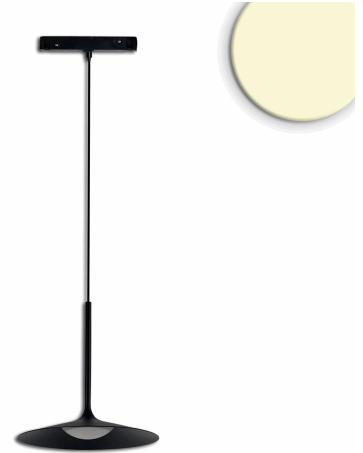

# ISOLED®

CUSTOMISED LIGHT SOLUTIONS

## Track48 Hängeleuchte Shade 5,5W, 120°, 48V DC, schwarz, 3000K, DALI dimmbar

Artikelnummer: 116303  
EAN: 9009377156786

### Produktspezifikation:

**Dimmbar:** Y  
**Dimmart:** DALI  
**Lumen:** 370 lm  
**Abstrahlwinkel:** 120°  
**Bemessungsleistung:** 5,5 W  
**Wirkleistung:** 5,5 W  
**Nennspannung:** 48 VDC  
**Farbtemperatur:** 3000K  
**Farbwiedergabeindex:** 90 CRI ra (1-8)  
**Schutzart:** IP20  
**Umgebungstemperatur:** -10°C - 40°C  
**Gehäusefarbe:** schwarz  
**Gewicht:** 285,0 g  
**Länge:** 1200,0 mm  
**Durchmesser:** 175 mm  
**Nutzlebensdauer L70 | B10:** 38000 h  
**Nutzlebensdauer L70 | B50:** 57000 h  
**Nutzlebensdauer L80 | B10:** 37000 h  
**Nutzlebensdauer L80 | B50:** 50000 h  
**Nutzlebensdauer L90 | B10:** 33000 h  
**Nutzlebensdauer L90 | B50:** 44000 h  
**Garantie in Jahren:** 5