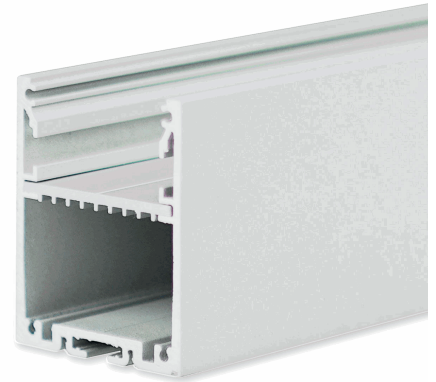

ISOLED®

CUSTOMISED LIGHT SOLUTIONS

LED Aufbauprofil LAMP30 V1 Aluminium silber pulverbeschichtet, 300cm

Artikelnummer: 116609
EAN: 9009377164323

Produktspezifikation:

Gehäusefarbe: silber
Gehäusematerial: Aluminium
Gewicht: 3096,0 g
Länge: 3000,0 mm
Breite: 40,0 mm
Höhe: 50,0 mm
Garantie in Jahren: 5