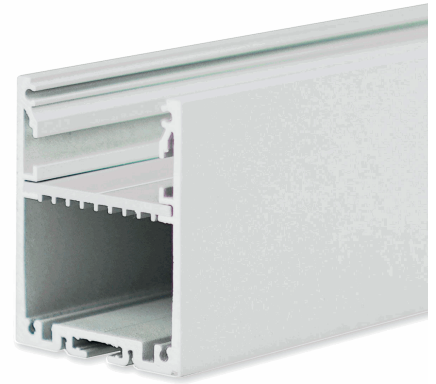

# ISOLED®

CUSTOMISED LIGHT SOLUTIONS

## LED Aufbauprofil LAMP30 V1 Aluminium weiß RAL 9003 300cm

**Artikelnummer:** 116611  
**EAN:** 9009377164347

### Produktspezifikation:

**Gehäusefarbe** weiß  
**Gehäusematerial:** Aluminium  
**Gewicht:** 3096,0 g  
**Länge:** 3000,0 mm  
**Breite:** 40,0 mm  
**Höhe:** 50,0 mm  
**Garantie in Jahren:** 5

Für spezifische Prüfberichte, CE-Konformitätserklärungen und weitere Produktinformationen wenden Sie sich bitte an Ihren Ansprechpartner im Vertriebsinnen-/außendienst.