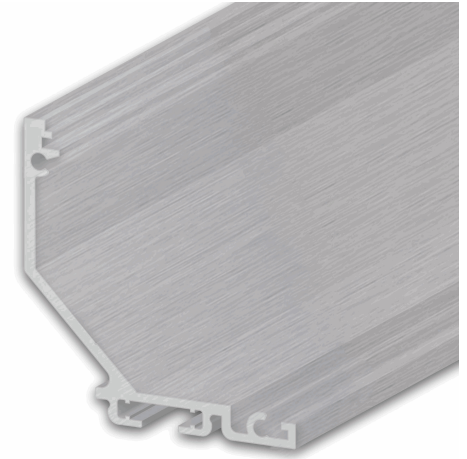

ISOLED®

CUSTOMISED LIGHT SOLUTIONS

LED Eckprofil CORNER20 V3, Aluminium eloxiert, 200cm

Artikelnummer: 116634
EAN: 9009377164576

Produktspezifikation:

Gehäusefarbe: silber
Gehäusematerial: Aluminium
Gewicht: 750,0 g
Länge: 2000,0 mm
Garantie in Jahren: 5