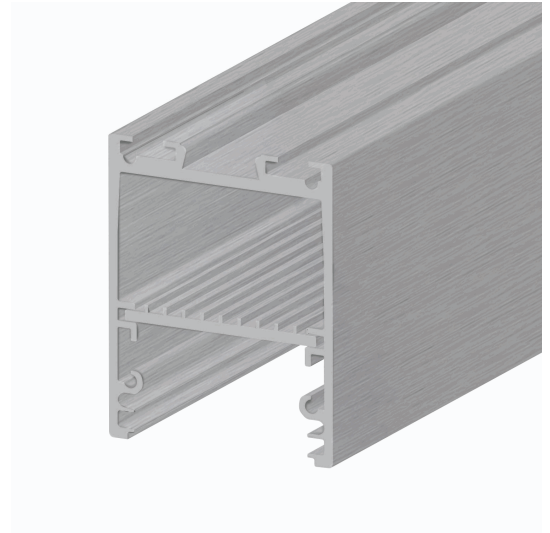

ISOLED®

CUSTOMISED LIGHT SOLUTIONS

LED Leuchtenprofil LAMP30 V2 Aluminium silber pulverbeschichtet, 200cm

Artikelnummer: 116638
EAN: 9009377164620

Produktspezifikation:

Gehäusefarbe: silber
Gehäusematerial: Aluminium
Gewicht: 1670,0 g
Länge: 2000,0 mm
Breite: 40,0 mm
Höhe: 50,0 mm
Garantie in Jahren: 5