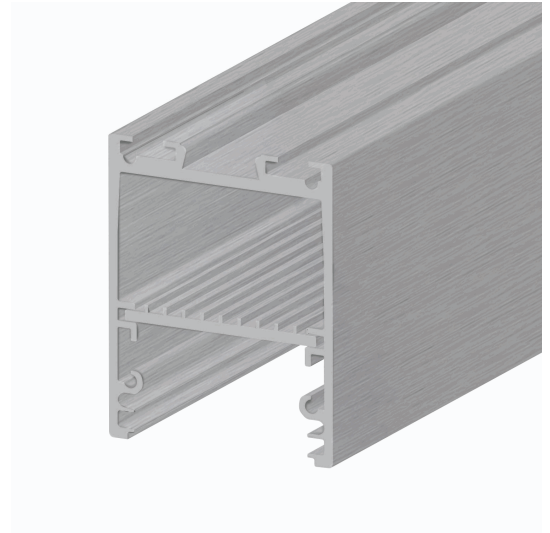

ISOLED®

CUSTOMISED LIGHT SOLUTIONS

LED Leuchtenprofil LAMP30 V2 Aluminium silber pulverbeschichtet, 300cm

Artikelnummer: 116641
EAN: 9009377164651

Produktspezifikation:

Gehäusefarbe: silber
Gehäusematerial: Aluminium
Gewicht: 2500,0 g
Länge: 3000,0 mm
Breite: 40,0 mm
Höhe: 50,0 mm
Garantie in Jahren: 5