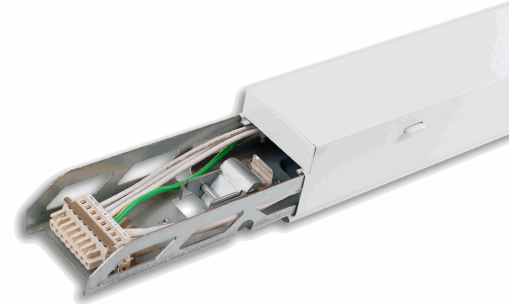

ISOLED®

CUSTOMISED LIGHT SOLUTIONS

FastFix LED Linearsystem S Multifunktionsmodul, 8-polig, 75cm

Artikelnummer: 116660
EAN: 9009377164958

Produktspezifikation:

Schutzart: IP20
Umgebungstemperatur: -20°C - 40°C
Gehäusefarbe weiß
Gehäusematerial: Stahlblech
Gewicht: 1460,0 g
Länge: 750,0 mm
Breite: 63,0 mm
Höhe: 42,0 mm
Garantie in Jahren: 5

Besonderheiten: 8 x 2,5qmm vorverkabelt (L1 / L2 / L3 / L'''''''' / N / PE / Dim+ / Dim-)

Für spezifische Prüfberichte, CE-Konformitätserklärungen und weitere Produktinformationen wenden Sie sich bitte an Ihren Ansprechpartner im Vertriebsinnen-/außendienst.