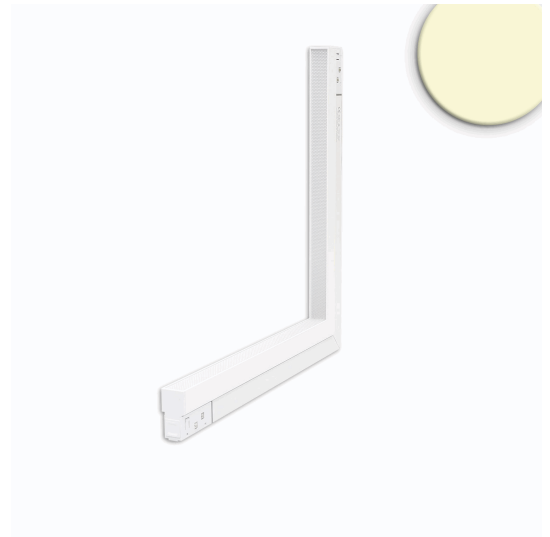

## Track48 Eckleuchte vertikal weiß, 20W, 120°, 48V DC, 3000K, prismatisch, Line+, DALI dimmbar

Artikelnummer: 116747  
EAN: 9009377166594

### Produktspezifikation:

Dimmbar:	Y
Dimmart:	DALI
Lumen:	1250 lm
Abstrahlwinkel:	120°
Bemessungsleistung:	20 W
Wirkleistung:	20 W
Nennspannung:	48 VDC
Farbtemperatur:	3000K
Farbwiedergabeindex:	90 CRI ra (1-8)
Schutzart:	IP20
Umgebungstemperatur:	-10°C - 40°C
Gehäusefarbe	weiß
Gehäusematerial:	Aluminium
Gewicht:	318,0 g
Länge:	330,0 mm
Breite:	330,0 mm
Höhe:	22,0 mm
Nutzlebensdauer L70   B10:	38000 h
Nutzlebensdauer L70   B50:	57000 h
Nutzlebensdauer L80   B10:	37000 h
Nutzlebensdauer L80   B50:	50000 h
Nutzlebensdauer L90   B10:	33000 h
Nutzlebensdauer L90   B50:	44000 h
Garantie in Jahren:	5