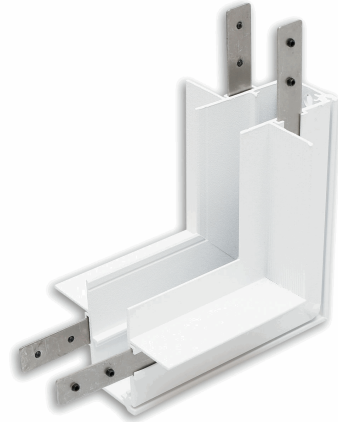

ISOLED®

CUSTOMISED LIGHT SOLUTIONS

Track48 Eckschiene 90° vertikal für Trockenbauschiene, weiß, nicht stromführend

Artikelnummer: 116790
EAN: 9009377167027

Produktspezifikation:

Schutzart: IP20
Gehäusefarbe weiß
Gehäusematerial: Aluminium
Gewicht: 192,0 g
Länge: 100,0 mm
Breite: 100,0 mm
Höhe: 72,0 mm
Garantie in Jahren: 2