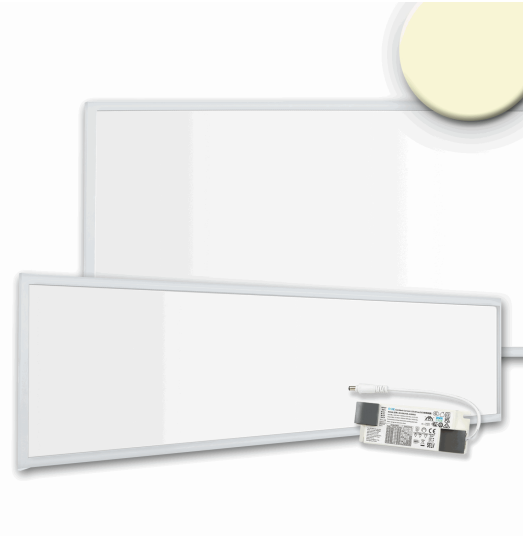

LED Panel Business Line 1200 UGR<19 2H/2H, 36W, weiß RAL9016, warmweiß, PowerSwitch 21-40W

Artikelnummer: 116948
EAN: 9009377169663

Produktspezifikation:

Dimmbar:	N
Lumen:	4550 lm
Abstrahlwinkel:	120°
Bemessungsleistung:	36 W
Wirkleistung:	37,5 W
Nennspannung:	220 - 240 V AC
Farbtemperatur:	3000K
Farbwiedergabeindex:	80 CRI ra (1-8)
Schutzart:	IP42
Umgebungstemperatur:	-20°C - 40°C
Gehäusefarbe	weiß
Gehäusematerial:	Aluminium
Gewicht:	2850,0 g
Länge:	1195,0 mm
Breite:	295,0 mm
Höhe:	10,0 mm
Nutzlebensdauer L70 B10:	53000 h
Nutzlebensdauer L70 B50:	80000 h
Nutzlebensdauer L80 B10:	51000 h
Nutzlebensdauer L80 B50:	70000 h
Nutzlebensdauer L90 B10:	45000 h
Nutzlebensdauer L90 B50:	62000 h
Garantie in Jahren:	5