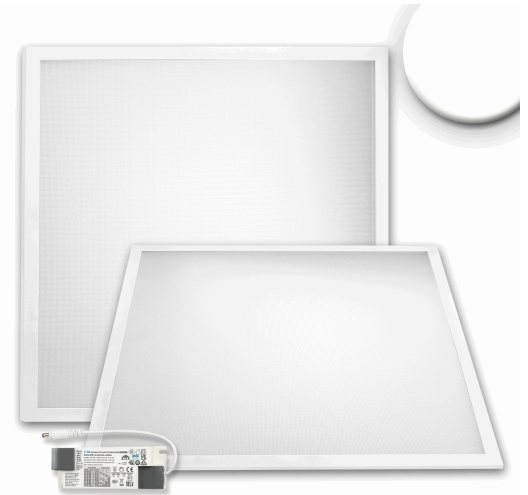

LED Panel Professional Line 600 UGR<19 4H/8H, 36W, weiß RAL9016, neutralweiß, PowerSwitch 21-40W

Artikelnummer: 116955
EAN: 9009377169731

Produktspezifikation:

Dimmbar:	N
Lumen:	4500 lm
Abstrahlwinkel:	120°
Bemessungsleistung:	36 W
Wirkleistung:	37,5 W
Nennspannung:	220 - 240 V AC
Farbtemperatur:	4000K
Farbwiedergabeindex:	80 CRI ra (1-8)
Schutzart:	IP42
Umgebungstemperatur:	-20°C - 40°C
Gehäusefarbe	weiß
Gehäusematerial:	Aluminium
Gewicht:	2730,0 g
Länge:	595,0 mm
Breite:	595,0 mm
Höhe:	10,0 mm
Nutzlebensdauer L70 B10:	53000 h
Nutzlebensdauer L70 B50:	80000 h
Nutzlebensdauer L80 B10:	51000 h
Nutzlebensdauer L80 B50:	70000 h
Nutzlebensdauer L90 B10:	45000 h
Nutzlebensdauer L90 B50:	62000 h
Garantie in Jahren:	5