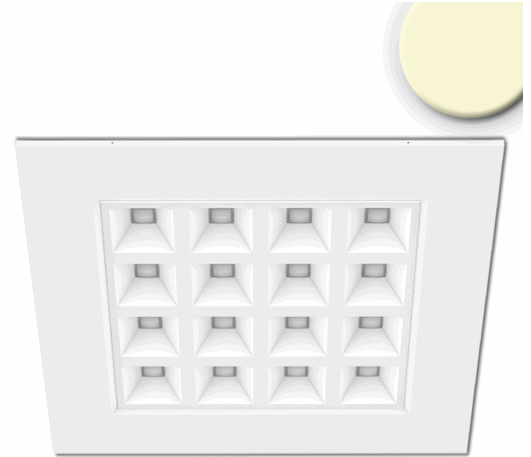

ISOLED®

CUSTOMISED LIGHT SOLUTIONS

LED Panel UGR<16 Line 625, 36W, weiß, warmweiß, PowerSwitch 21-40W

Artikelnummer: 116964
EAN: 9009377169823

Produktspezifikation:

Dimmbar:	N
Lumen:	4100 lm
Abstrahlwinkel:	100°
Bemessungsleistung:	36 W
Wirkleistung:	35,7 W
Nennspannung:	220 - 240 V AC
Farbtemperatur:	3000K
Farbwiedergabeindex:	80 CRI ra (1-8)
Schutzart:	IP42
Umgebungstemperatur:	-20°C - 40°C
Gehäusefarbe	weiß
Gehäusematerial:	Polycarbonat
Gewicht:	3550,0 g
Länge:	620,0 mm
Breite:	620,0 mm
Höhe:	47,0 mm
Nutzlebensdauer L70 B10:	53000 h
Nutzlebensdauer L70 B50:	80000 h
Nutzlebensdauer L80 B10:	51000 h
Nutzlebensdauer L80 B50:	70000 h
Nutzlebensdauer L90 B10:	45000 h
Nutzlebensdauer L90 B50:	62000 h
Garantie in Jahren:	5