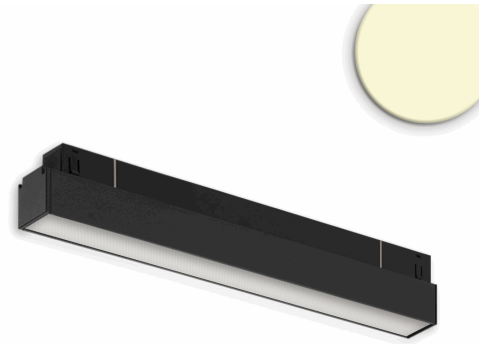

# ISOLED®

CUSTOMISED LIGHT SOLUTIONS

## Track48 Linearleuchte 30cm schwarz, 10W, 120°, 48V, 3000K, prismatisch, Line+

**Artikelnummer:** 116977  
**EAN:** 9009377170300

### Produktspezifikation:

<b>Dimmbar:</b>	N
<b>Lumen:</b>	620 lm
<b>Abstrahlwinkel:</b>	120°
<b>Bemessungsleistung:</b>	10 W
<b>Wirkleistung:</b>	10 W
<b>Nennspannung:</b>	48 VDC
<b>Farbtemperatur:</b>	3000K
<b>Farbwiedergabeindex:</b>	90 CRI ra (1-8)
<b>Schutzart:</b>	IP20
<b>Umgebungstemperatur:</b>	-10°C - 40°C
<b>Gehäusefarbe</b>	schwarz
<b>Gehäusematerial:</b>	Aluminium
<b>Gewicht:</b>	174,0 g
<b>Länge:</b>	304,0 mm
<b>Breite:</b>	22,0 mm
<b>Höhe:</b>	43,0 mm
<b>Nutzlebensdauer L70   B10:</b>	38000 h
<b>Nutzlebensdauer L70   B50:</b>	57000 h
<b>Nutzlebensdauer L80   B10:</b>	37000 h
<b>Nutzlebensdauer L80   B50:</b>	50000 h
<b>Nutzlebensdauer L90   B10:</b>	33000 h
<b>Nutzlebensdauer L90   B50:</b>	44000 h
<b>Garantie in Jahren:</b>	5