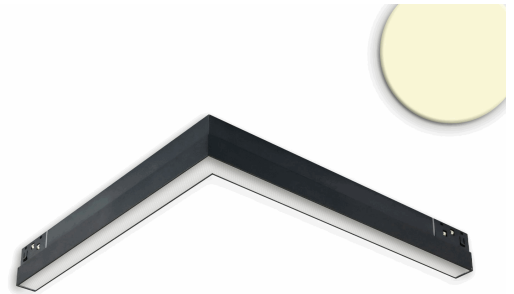

ISOLED®

CUSTOMISED LIGHT SOLUTIONS

Track48 Eckleuchte horizontal schwarz, 20W, 120°, 48V, 3000K, prismatisch, Line+

Artikelnummer: 116981
EAN: 9009377170348

Produktspezifikation:

Dimmbar:	N
Lumen:	1350 lm
Abstrahlwinkel:	120°
Bemessungsleistung:	20 W
Wirkleistung:	20 W
Nennspannung:	48 VDC
Farbtemperatur:	3000K
Farbwiedergabeindex:	90 CRI ra (1-8)
Schutzart:	IP20
Umgebungstemperatur:	-10°C - 40°C
Gehäusefarbe	schwarz
Gehäusematerial:	Aluminium
Gewicht:	316,0 g
Länge:	322,0 mm
Breite:	307,0 mm
Höhe:	22,0 mm
Nutzlebensdauer L70 B10:	38000 h
Nutzlebensdauer L70 B50:	57000 h
Nutzlebensdauer L80 B10:	37000 h
Nutzlebensdauer L80 B50:	50000 h
Nutzlebensdauer L90 B10:	33000 h
Nutzlebensdauer L90 B50:	44000 h
Garantie in Jahren:	5