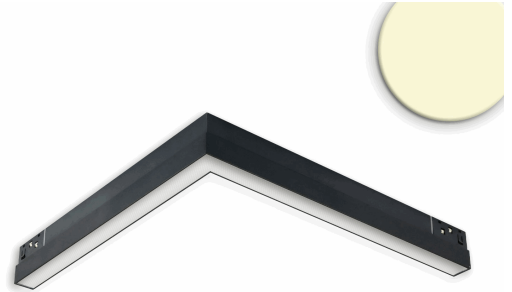

Track48 Eckleuchte horizontal schwarz, 20W, 120°, 48V, 3000K, prismatisch, Line+ DALI dimmbar

Artikelnummer: 116982
EAN: 9009377170355

Produktspezifikation:

Dimmbar:	Y
Dimmart:	DALI
Lumen:	1350 lm
Abstrahlwinkel:	120°
Bemessungsleistung:	20 W
Wirkleistung:	20 W
Nennspannung:	48 VDC
Farbtemperatur:	3000K
Farbwiedergabeindex:	90 CRI ra (1-8)
Schutzart:	IP20
Umgebungstemperatur:	-10°C - 40°C
Gehäusefarbe	schwarz
Gehäusematerial:	Aluminium
Gewicht:	316,0 g
Länge:	322,0 mm
Breite:	307,0 mm
Höhe:	22,0 mm
Nutzlebensdauer L70 B10:	38000 h
Nutzlebensdauer L70 B50:	57000 h
Nutzlebensdauer L80 B10:	37000 h
Nutzlebensdauer L80 B50:	50000 h
Nutzlebensdauer L90 B10:	33000 h
Nutzlebensdauer L90 B50:	44000 h
Garantie in Jahren:	5