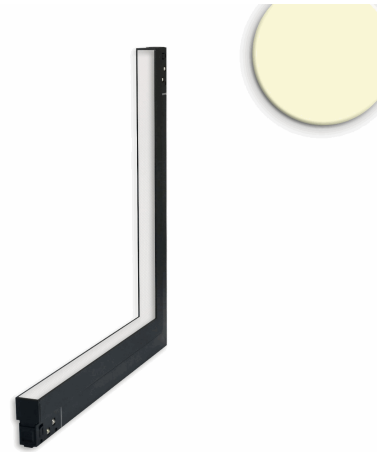

ISOLED®

CUSTOMISED LIGHT SOLUTIONS

Track48 Eckleuchte vertikal schwarz, 20W, 120°, 48V, 3000K, prismatisch, Line+

Artikelnummer: 116983
EAN: 9009377170362

Produktspezifikation:

Dimmbar: N
Lumen: 1350 lm
Abstrahlwinkel: 120°
Bemessungsleistung: 20 W
Wirkleistung: 20 W
Nennspannung: 48 VDC
Farbtemperatur: 3000K
Farbwiedergabeindex: 90 CRI ra (1-8)
Schutzart: IP20
Umgebungstemperatur: -10°C - 40°C
Gehäusefarbe: schwarz
Gehäusematerial: Aluminium
Gewicht: 318,0 g
Länge: 330,0 mm
Breite: 330,0 mm
Höhe: 22,0 mm
Nutzlebensdauer L70 | B10: 38000 h
Nutzlebensdauer L70 | B50: 57000 h
Nutzlebensdauer L80 | B10: 37000 h
Nutzlebensdauer L80 | B50: 50000 h
Nutzlebensdauer L90 | B10: 33000 h
Nutzlebensdauer L90 | B50: 44000 h
Garantie in Jahren: 5