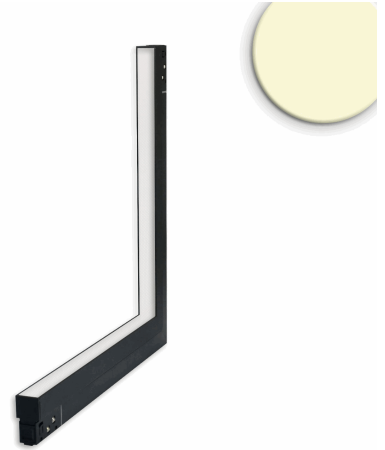

ISOLED®

CUSTOMISED LIGHT SOLUTIONS

Track48 Eckleuchte vertikal schwarz, 20W, 120°, 48V, 3000K, prismatisch, Line+, DALI dimmbar

Artikelnummer: 116984
EAN: 9009377170379

Produktspezifikation:

Dimmbar: Y
Dimmart: DALI
Lumen: 1350 lm
Abstrahlwinkel: 120°
Bemessungsleistung: 20 W
Wirkleistung: 20 W
Nennspannung: 48 VDC
Farbtemperatur: 3000K
Farbwiedergabeindex: 90 CRI ra (1-8)
Schutzart: IP20
Umgebungstemperatur: -10°C - 40°C
Gehäusefarbe: schwarz
Gehäusematerial: Aluminium
Gewicht: 318,0 g
Länge: 330,0 mm
Breite: 330,0 mm
Höhe: 22,0 mm
Nutzlebensdauer L70 | B10: 38000 h
Nutzlebensdauer L70 | B50: 57000 h
Nutzlebensdauer L80 | B10: 37000 h
Nutzlebensdauer L80 | B50: 50000 h
Nutzlebensdauer L90 | B10: 33000 h
Nutzlebensdauer L90 | B50: 44000 h
Garantie in Jahren: 5