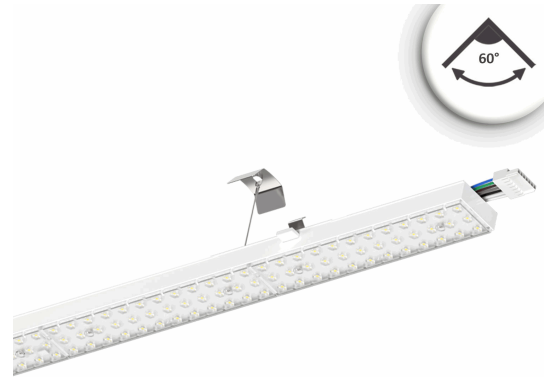

ISOLED®

CUSTOMISED LIGHT SOLUTIONS

FastFix LED Linearsystem R XL Modul 1528mm 25-75W, 4000K, 60°, 180lm/W

Artikelnummer: 117001
EAN: 9009377170546

Produktspezifikation:

Dimmbar:	N
Lumen:	13500 lm
Abstrahlwinkel:	60°
Bemessungsleistung:	75 W
Wirkleistung:	75 W
Nennspannung:	220 - 240 V AC
Farbtemperatur:	4000K
Farbwiedergabeindex:	83 CRI ra (1-8)
Schutzart:	IP40
Gehäusefarbe	weiß
Gehäusematerial:	Stahl
Gewicht:	1815,0 g
Länge:	1530,0 mm
Breite:	66,0 mm
Höhe:	37,0 mm
Nutzlebensdauer L70 B10:	70000 h
Nutzlebensdauer L70 B50:	105000 h
Nutzlebensdauer L80 B10:	67000 h
Nutzlebensdauer L80 B50:	92000 h
Nutzlebensdauer L90 B10:	60000 h
Nutzlebensdauer L90 B50:	82000 h
Garantie in Jahren:	5

Besonderheiten: 5 polig 2,5qmm (L1, L2, L3, N, PE) inkl. Sicherungsseil

Für spezifische Prüfberichte, CE-Konformitätserklärungen und weitere Produktinformationen wenden Sie sich bitte an Ihren Ansprechpartner im Vertriebsinnen-/außendienst.