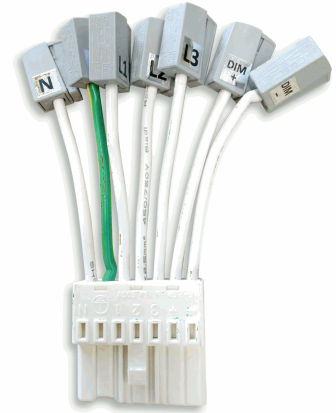

FastFix LED Linearsystem R XL Einspeiseadapter 7-polig, 15A

Artikelnummer: 117006
EAN: 9009377170591

Produktspezifikation:

Dimmbar: N
Bemessungsleistung: 15 A
Gewicht: 60,0 g
Länge: 60,0 mm
Breite: 40,0 mm
Höhe: 5,0 mm
Garantie in Jahren: 5

Besonderheiten: 5 polig 2,5qmm (L1, L2, L3, N, PE)

Für spezifische Prüfberichte, CE-Konformitätserklärungen und weitere Produktinformationen wenden Sie sich bitte an Ihren Ansprechpartner im Vertriebsinnen-/außendienst.