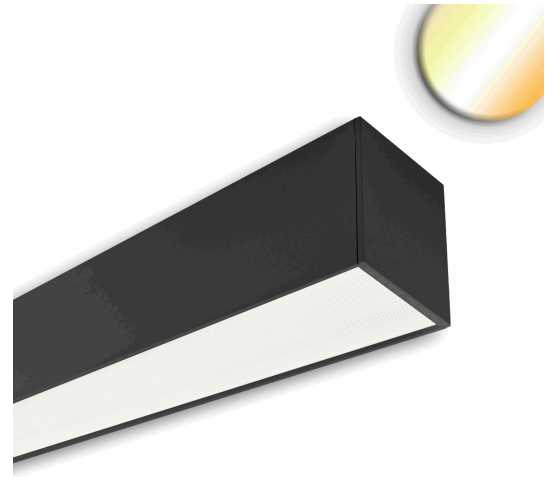

# ISOLED®

CUSTOMISED LIGHT SOLUTIONS

## LINKLINE50 LED Aufbau/Hängeleuchte, 60cm, 15W, UGR<19 2H | 2H, schwarz, 3000 | 4000K, DALI dimmbar

Artikelnummer: 117065  
EAN: 9009377171437

### Produktspezifikation:

Dimmbar:	Y
Dimmart:	DALI
Lumen:	1800 lm
Abstrahlwinkel:	110°
Bemessungsleistung:	15 W
Wirkleistung:	15 W
Nennspannung:	220 - 240 V AC
Farbtemperatur:	3000 K 4000K K K
Farbwiedergabeindex:	85 CRI ra (1-8)
Schutzart:	IP20
Umgebungstemperatur:	-20°C - 40°C
Gehäusefarbe	schwarz
Gehäusematerial:	Aluminium
Länge:	600,0 mm
Breite:	60,0 mm
Höhe:	83,0 mm
Nutzlebensdauer L70   B10:	38000 h
Nutzlebensdauer L70   B50:	57000 h
Nutzlebensdauer L80   B10:	37000 h
Nutzlebensdauer L80   B50:	50000 h
Nutzlebensdauer L90   B10:	33000 h
Nutzlebensdauer L90   B50:	44000 h
Garantie in Jahren:	5