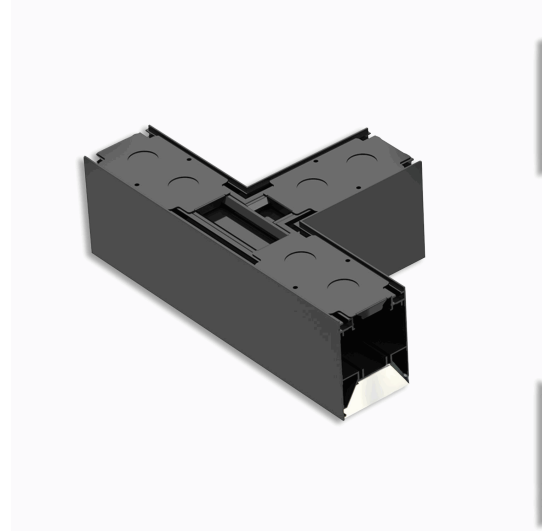

ISOLED®

CUSTOMISED LIGHT SOLUTIONS

T-Verbinder für Aufbau/Hängeleuchte LINKLINE50 schwarz

Artikelnummer: 117076
EAN: 9009377171543

Produktspezifikation:

Dimmbar: Y
Dimmart: DALI
Abstrahlwinkel: 110°
Farbtemperatur: 3000 K 4000K K K
Farbwiedergabeindex: 85 CRI ra (1-8)
Schutzart: IP20
Umgebungstemperatur: -20°C - 40°C
Gehäusefarbe schwarz
Gehäusematerial: Aluminium
Länge: 280,0 mm
Breite: 170,0 mm
Höhe: 83,0 mm
Nutzlebensdauer L70 | B10: 38000 h
Nutzlebensdauer L70 | B50: 57000 h
Nutzlebensdauer L80 | B10: 37000 h
Nutzlebensdauer L80 | B50: 50000 h
Nutzlebensdauer L90 | B10: 33000 h
Nutzlebensdauer L90 | B50: 44000 h
Garantie in Jahren: 5