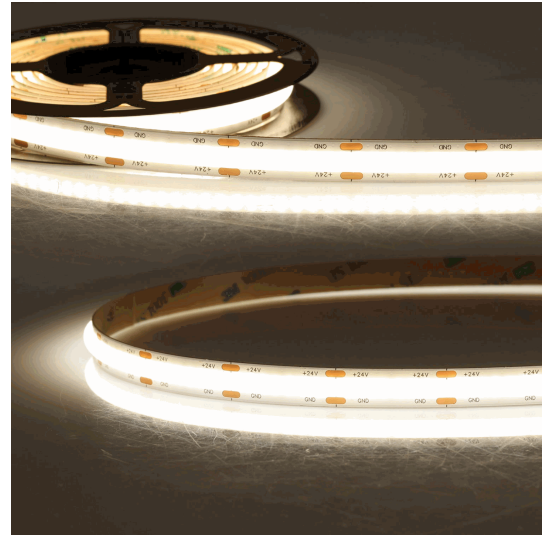

## LED COB927 Linear Flexband, 24V DC, 14,4W, IP20, 2700K, 5m Rolle, 288 LED/m

Artikelnummer: 117221  
EAN: 9009377173639

### Produktspezifikation:

**Dimmbar:** Y  
**Dimmart:** PWM  
**Lumen:** 1550 lm/m  
**Abstrahlwinkel:** 120°  
**Bemessungsleistung:** 14,4 W/m  
**Wirkleistung:** 14 W/m  
**Nennspannung:** 24 VDC  
**Farbtemperatur:** 2700K  
**Farbwiedergabeindex:** 90 CRI ra (1-8)  
**Schutzart:** IP20  
**Umgebungstemperatur:** 0°C - 40°C  
**Gehäusefarbe:** weiß  
**Länge:** 5000,0 mm  
**Breite:** 10,0 mm  
**Höhe:** 2,0 mm  
**Nutzlebensdauer L70 | B10:** 40000 h  
**Nutzlebensdauer L70 | B50:** 60000 h  
**Nutzlebensdauer L80 | B10:** 38000 h  
**Nutzlebensdauer L80 | B50:** 52000 h  
**Nutzlebensdauer L90 | B10:** 34000 h  
**Nutzlebensdauer L90 | B50:** 47000 h  
**Garantie in Jahren:** 3