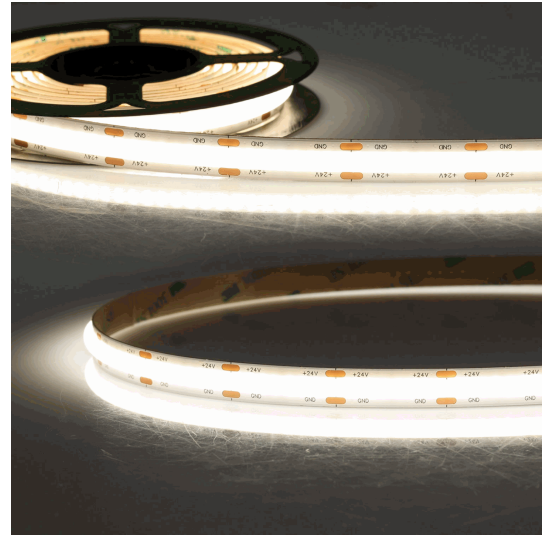

## LED COB930 Linear Flexband, 24V DC, 14,4W, IP20, 3000K, 5m Rolle, 288 LED/m

Artikelnummer: 117222  
EAN: 9009377173646

### Produktspezifikation:

<b>Dimmbar:</b>	Y
<b>Dimmart:</b>	PWM
<b>Lumen:</b>	1600 lm/m
<b>Abstrahlwinkel:</b>	120°
<b>Bemessungsleistung:</b>	14,4 W/m
<b>Wirkleistung:</b>	14 W/m
<b>Nennspannung:</b>	24 VDC
<b>Farbtemperatur:</b>	3000K
<b>Farbwiedergabeindex:</b>	90 CRI ra (1-8)
<b>Schutzart:</b>	IP20
<b>Umgebungstemperatur:</b>	0°C - 40°C
<b>Gehäusefarbe</b>	weiß
<b>Länge:</b>	5000,0 mm
<b>Breite:</b>	10,0 mm
<b>Höhe:</b>	2,0 mm
<b>Nutzlebensdauer L70   B10:</b>	40000 h
<b>Nutzlebensdauer L70   B50:</b>	60000 h
<b>Nutzlebensdauer L80   B10:</b>	38000 h
<b>Nutzlebensdauer L80   B50:</b>	52000 h
<b>Nutzlebensdauer L90   B10:</b>	34000 h
<b>Nutzlebensdauer L90   B50:</b>	47000 h
<b>Garantie in Jahren:</b>	3