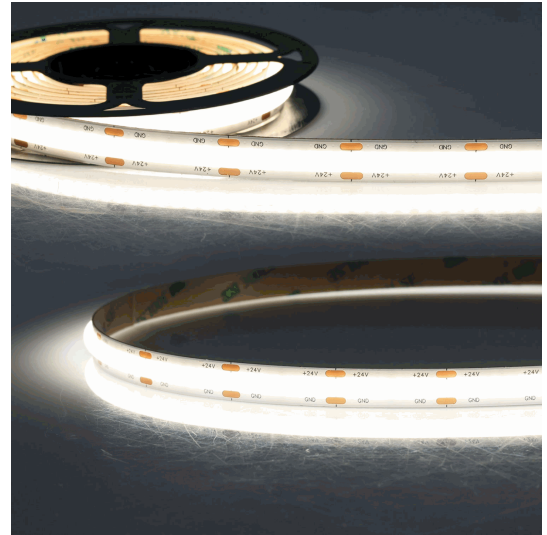

## LED COB940 Linear Flexband, 24V DC, 14,4W, IP20, 4000K, 5m Rolle, 288 LED/m

Artikelnummer: 117223  
EAN: 9009377173653

### Produktspezifikation:

<b>Dimmbar:</b>	Y
<b>Dimmart:</b>	PWM
<b>Lumen:</b>	1650 lm/m
<b>Abstrahlwinkel:</b>	120°
<b>Bemessungsleistung:</b>	14,4 W/m
<b>Wirkleistung:</b>	14 W/m
<b>Nennspannung:</b>	24 VDC
<b>Farbtemperatur:</b>	4000K
<b>Farbwiedergabeindex:</b>	90 CRI ra (1-8)
<b>Schutzart:</b>	IP20
<b>Umgebungstemperatur:</b>	0°C - 40°C
<b>Gehäusefarbe</b>	weiß
<b>Länge:</b>	5000,0 mm
<b>Breite:</b>	10,0 mm
<b>Höhe:</b>	2,0 mm
<b>Nutzlebensdauer L70   B10:</b>	40000 h
<b>Nutzlebensdauer L70   B50:</b>	60000 h
<b>Nutzlebensdauer L80   B10:</b>	38000 h
<b>Nutzlebensdauer L80   B50:</b>	52000 h
<b>Nutzlebensdauer L90   B10:</b>	34000 h
<b>Nutzlebensdauer L90   B50:</b>	47000 h
<b>Garantie in Jahren:</b>	3