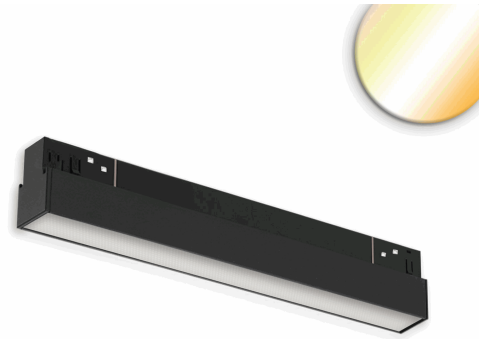

Track48 Linearleuchte 30cm schwarz, 10W, 120°, 48V, 1800-4000K, CRI90, prismatisch, Line+, DALI DT8

Artikelnummer: 117226
EAN: 9009377173745

Produktspezifikation:

Dimmbar:	Y
Dimmart:	DALI
Lumen:	560 lm
Abstrahlwinkel:	120°
Bemessungsleistung:	10 W
Wirkleistung:	10 W
Nennspannung:	48 VDC
Farbtemperatur:	1800K - 4000K
Farbwiedergabeindex:	90 CRI ra (1-8)
Schutzart:	IP20
Umgebungstemperatur:	-10°C - 40°C
Gehäusefarbe	schwarz
Gehäusematerial:	Aluminium
Gewicht:	174,0 g
Länge:	304,0 mm
Breite:	22,0 mm
Höhe:	43,0 mm
Nutzlebensdauer L70 B10:	50000 h
Nutzlebensdauer L70 B50:	75000 h
Nutzlebensdauer L80 B10:	48000 h
Nutzlebensdauer L80 B50:	66000 h
Nutzlebensdauer L90 B10:	43000 h
Nutzlebensdauer L90 B50:	58000 h
Garantie in Jahren:	5