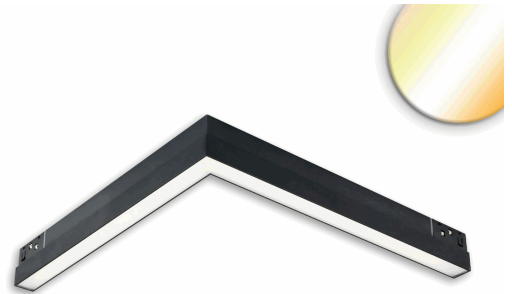

Track48 Eckleuchte horizontal schwarz, 20W, 120°, 48V DC, 1800-4000K, CRI90, Line+, DALI DT8

Artikelnummer: 117228
EAN: 9009377173820

Produktspezifikation:

Dimmbar: Y
Dimmart: DALI
Lumen: 1300 lm
Abstrahlwinkel: 120°
Bemessungsleistung: 20 W
Wirkleistung: 19,8 W
Nennspannung: 48 VDC
Farbtemperatur: 1800K - 4000K
Farbwiedergabeindex: 90 CRI ra (1-8)
Schutzart: IP20
Umgebungstemperatur: -10°C - 40°C
Gehäusefarbe: schwarz matt
Länge: 322,0 mm
Breite: 307,0 mm
Höhe: 22,0 mm
Nutzlebensdauer L70 | B50: 57000 h
Garantie in Jahren: 5