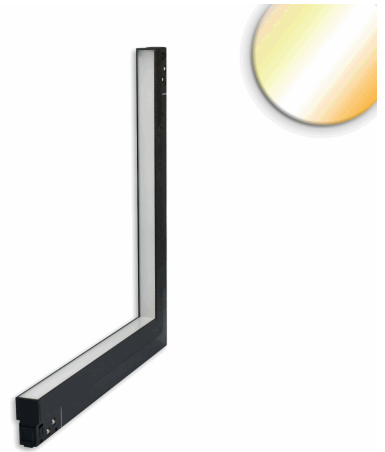

Track48 Eckleuchte vertikal schwarz, 20W, 120°, 48V DC, 1800-4000K,CRI90, Line+, DALI DT8

Artikelnummer: 117229
EAN: 9009377173837

Produktspezifikation:

Dimmbar: Y
Dimmart: DALI
Lumen: 1200 lm
Abstrahlwinkel: 120°
Bemessungsleistung: 20 W
Wirkleistung: 19,8 W
Nennspannung: 48 VDC
Farbtemperatur: 1800K - 4000K
Farbwiedergabeindex: 90 CRI ra (1-8)
Schutzart: IP20
Umgebungstemperatur: -10°C - 40°C
Gehäusefarbe schwarz matt
Länge: 330,0 mm
Breite: 330,0 mm
Höhe: 22,0 mm
Nutzlebensdauer L70 | B50: 57000 h
Garantie in Jahren: 5