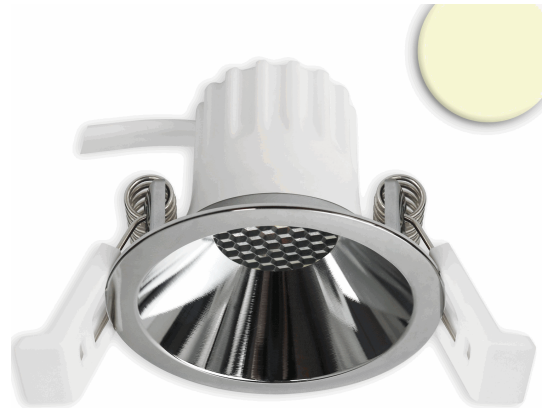

LED Einbaustrahler BACK45, alu glänzend, rund, 5W, CRI90, 2700K, rückversetzt, Honeycomb, dimmbar

Artikelnummer: 117273
EAN: 9009377174278

Produktspezifikation:

Dimmbar:	Y
Dimmart:	Phasenan-/Abschnitt
Lumen:	320 lm
Abstrahlwinkel:	36°
Bemessungsleistung:	5 W
Wirkleistung:	4,8 W
Nennspannung:	220 - 240 V AC
Farbtemperatur:	2700K
Farbwiedergabeindex:	90 CRI ra (1-8)
Schutzart:	IP20
Umgebungstemperatur:	-20°C - 40°C
Gehäusefarbe	alu glänzend
Gewicht:	54,0 g
Länge:	51,0 mm
Breite:	51,0 mm
Höhe:	41,0 mm
Einbautiefe:	40 mm
Durchmesser:	51 mm
Lochausschnitt:	45 mm
Nutzlebensdauer L70 B10:	35000 h
Nutzlebensdauer L70 B50:	53000 h
Nutzlebensdauer L80 B10:	34000 h
Nutzlebensdauer L80 B50:	46000 h
Nutzlebensdauer L90 B10:	30000 h
Nutzlebensdauer L90 B50:	41000 h
Garantie in Jahren:	2